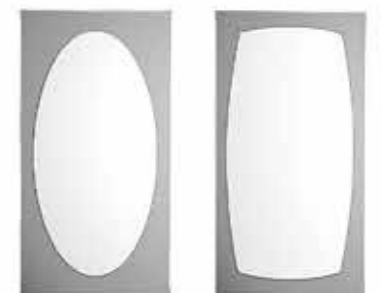

RX-ZX

ARMÁRIO PARA SALA DE BANHO

BATHROOM CABINET
CABINET DE SALLE DE BAIN
ARMARIO PARA LA SALA DE BAÑO

L200

MURO
WALL
MUR
PARED

Portas de Madeira ou Acrílico - Várias Cores
Wood Doors or Acrylic - Various Colors
Portes de Madère ou Acrylique - Diverses Couleurs
Portas de Madera o Acrílico - Vários Cores

Portas de Acrílico ou Madeira - Várias Cores
Acrylic Doors or Wood - Various Colors
Portes en Acrylique ou Madère - Diverses Couleurs
Portas de Acrílico o Madera - Vários Cores

Armário | Cabinet | Cabinet | Armario

ZX242 Módulo Central + 2 laterais | Central Module + 2 Laterals
Module Central + 2 Latéraux | Módulo Central + 2 Laterales
L38xP6,3xA22in

RX262 Módulo Central + 1 lateral | Central Module + 1 Lateral
Module Central + 1 Latéral | Módulo Central + 1 Lateral
L28xP6,3xA22in

Disponível em | Available in | Disponible en | Disponible en

Branco | White | Blanc | Blanco .....●
Inox | Stainless Steel | Acier Inoxidable | Aciero Inox .....●
Outras Cores | Other Colors | Autres Couleurs | Otros Colores .....●

Iluminação | Lighting | Illumination | Iluminación

E14 - 230V-50Hz - 2x Máx. 40W EIC
E27 - 125V-60Hz - 2x Máx. 40W ➔ Máx. 6A
Opção Lampadas LED | LED Lights Option
Option Lamp LED | Opcion Lampara LED

Espelho | Mirror | Mirroir | Espejo

EN➔ Liso | Smooth | Lisse | Liso
END➔ Liso Duplo | Double Smooth | Double Lisse | Liso Doble
LAP➔ Lapidado Duplo | Lapidated Double | DoubleTaillé | Doble Lapidado

L800

ARMÁRIO PARA SALA DE BANHO

BATHROOM CABINET
CABINET DE SALLE DE BAIN
ARMARIO PARA LA SALA DE BAÑO

L800

MURO
WALL
MUR
PARED

Armário | Cabinet | Cabinet | Armario