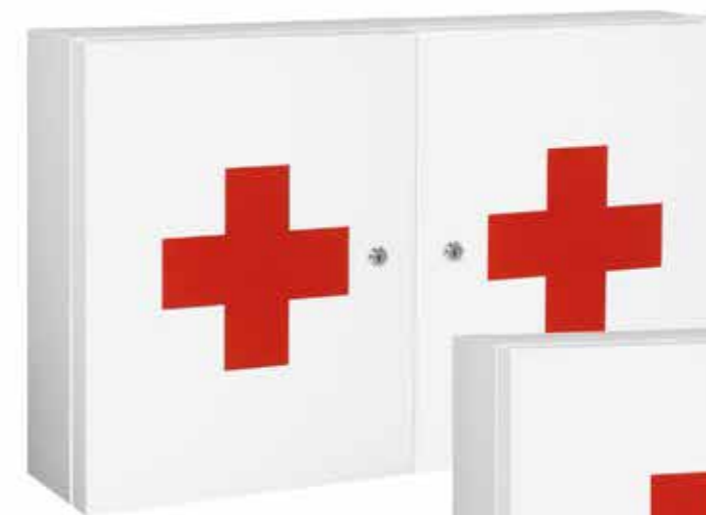

FARMÁCIA

ARMÁRIO PARA FARMÁCIA

MEDECINE CABINET
CABINET À PHARMACIE
ARMARIO DE FARMACIA

MURO
WALL
MUR
PARED

R838D