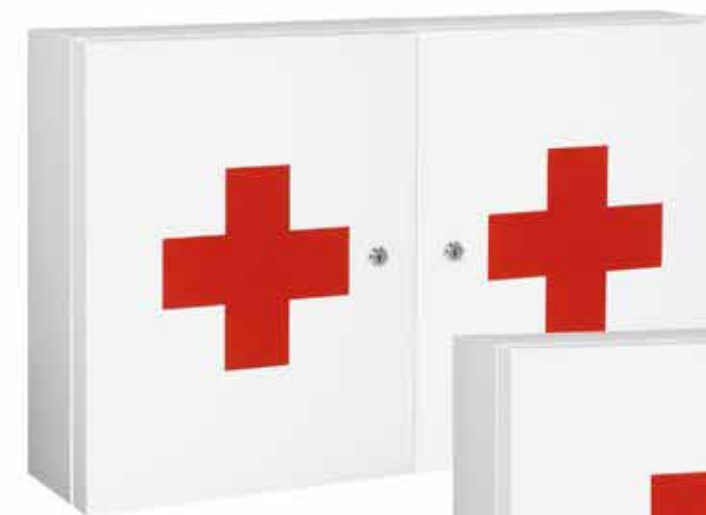

FARMÁCIA

ARMÁRIO PARA FARMÁCIA

MEDECINE CABINET
CABINET À PHARMACIE
ARMARIO DE FARMACIA

MURO
WALL
MUR
PARED

R838D